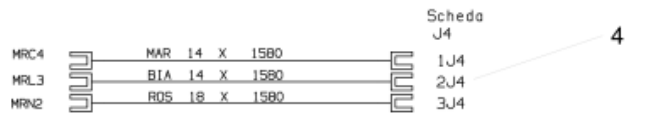

1140960C

Exploded views

Matr. 60327.0001

30 NASTRATURE COMPLESSIVO A

COMPLESSIVO B1 = COMUNICAZIONE DISPLAY

COMPLESSIVO C = EVL+EVP+EVC

COMPLESSIVO D1 = MICRORIT

COMPLESSIVO L = MOTORE+POMPA