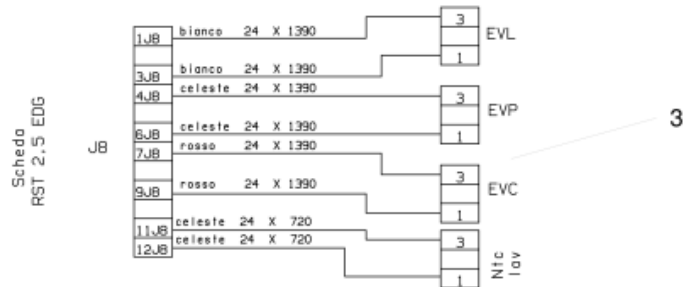

1140960C

Exploded views

Matr. 60327.0001

30 NASTRATURE COMPLESSIVO A

COMPLESSIVO B1 = COMUNICAZIONE DISPLAY

COMPLESSIVO C = EVL+EVP+EVC

COMPLESSIVO D1 = MICRORIT

COMPLESSIVO L = MOTORE+POMPA